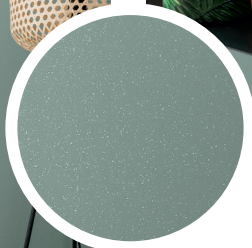

**SCHÖNER
WOHNEN**

FARBE

GLITZERDE “ ” AKZENTE.

Matte
Innenwandfarbe
mit feinsten
Glitzerpartikeln

EIN BESONDERES HIGHLIGHT IN NUR EINEM ARBEITSSCHRITT.

Mit der Glimmerfarbe Mix aus der Trendstrukturen-Serie von SCHÖNER WOHNEN-Farbe erhalten Sie noch mehr Individualität für Ihr Zuhause. Die hochwertige Wandfarbe enthält besonders funkelnde Glitzerpartikel, die Ihre Wände in einen eleganten Hingucker verwandeln – und das in nur einem Arbeitsgang. Einfach aufrollen, fertig!

Farbton: Shiny Green
Glimmerfarbe mit
Silberpartikeln

Erhältlich in 1 Liter
und 2,5 Liter.

FUNKELNDE WÄNDE IN IHREM WUNSCHFARBTON.

Die Glimmerfarbe Mix ist mischbar über das SCHÖNER WOHNEN Farbmischsystem in einem Farbton Ihrer Wahl. Dadurch wird jeder Raum zu einem individuellen und wertvollen Highlight in Ihrem Zuhause.

Farbton: Stardust Grey
Glimmerfarbe mit
Silberpartikeln

Farbton: Glossy Pink
Glimmerfarbe mit
Silberpartikeln

Lust auf mehr Information zu **SCHÖNER WOHNEN-Farbe**?

J. D. Flügger
Bredowstraße 12
22113 Hamburg